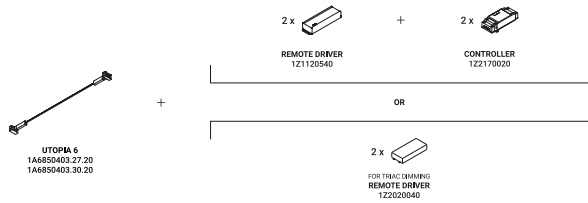

UTOPIA

UTOPIA

Davide Groppi / 2023

UTOPIA 6 Linear version