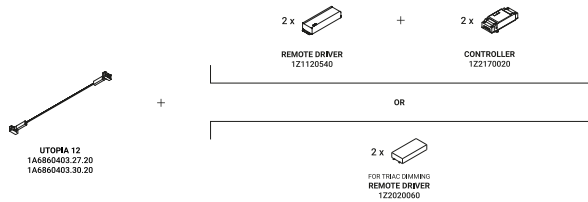

UTOPIA 12 Linear version