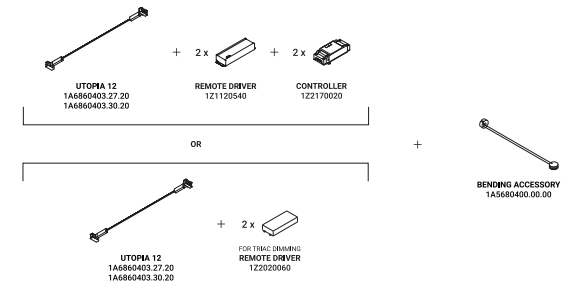

UTOPIA 12 Bent version