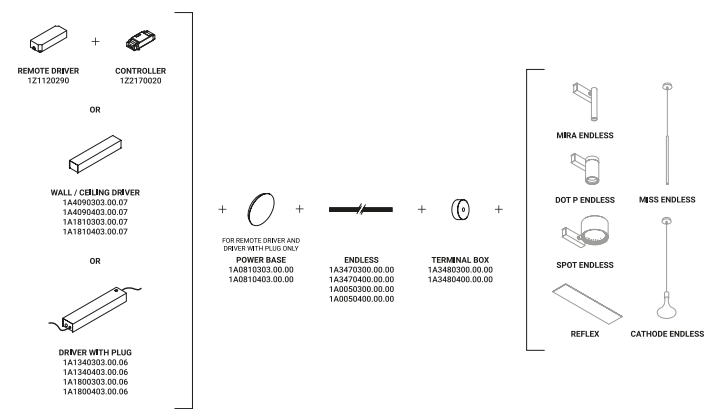

P. 323 467 5635
F. 323 467 5634

ENDLESS

ENDLESS

Davide Groppi / 2018

Davide Groppi / 2018

ENDLESS

ENDLESS ON/OFF (Max 48V DC - Max 150W - Max 4A)

ENDLESS dimmable (Max 48V DC - Max 150W - Max 4A)