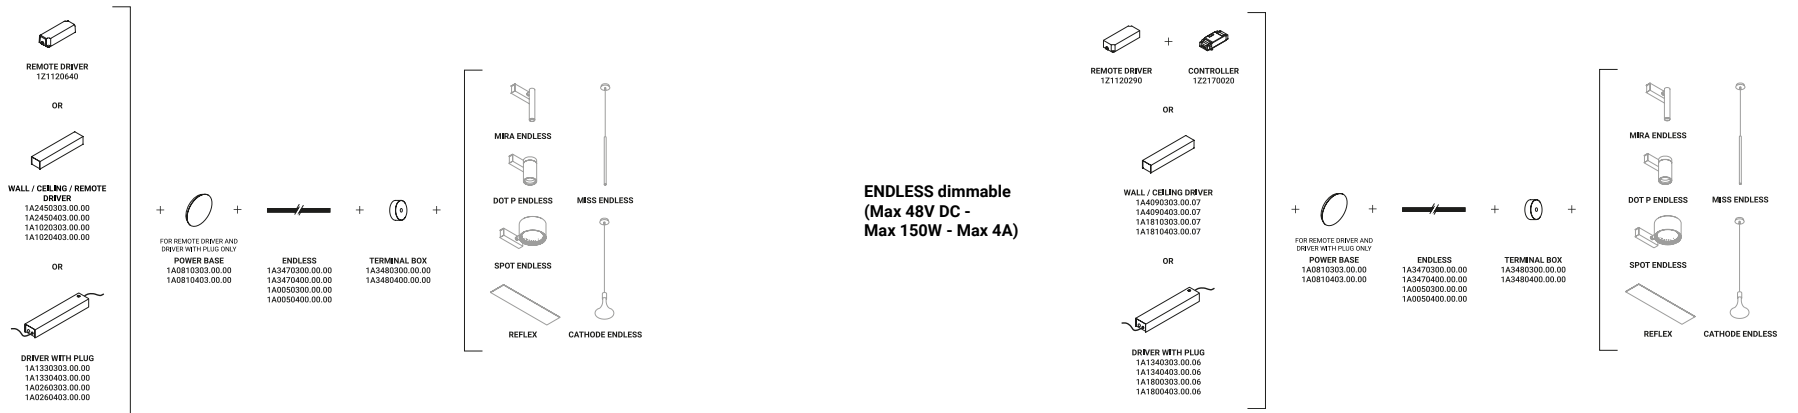

P. 323 467 5635
F. 323 467 5634

ENDLESS

ENDLESS

Davide Groppi / 2018

Davide Groppi / 2018

ENDLESS

ENDLESS ON/OFF (Max 48V DC - Max 150W - Max 4A)

ENDLESS dimmable (Max 48V DC - Max 150W - Max 4A)