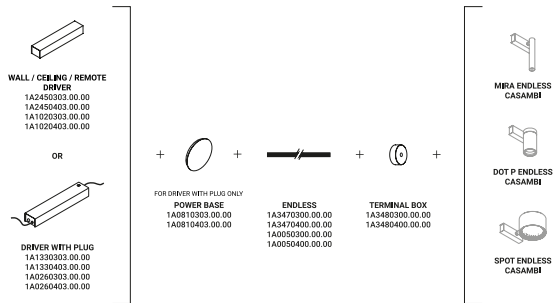

IIPL

PLUGLIGHTING.COM
INFO@PLUGLIGHTING.COM

5665 MELROSE AVENUE
STE 108 LOS ANGELES 90038

P. 323 467 5635
F. 323 467 5634

ENDLESS

ENDLESS

Davide Groppi / 2018

ENDLESS CASAMBI (Max 48V DC - Max 150W - Max 4A)