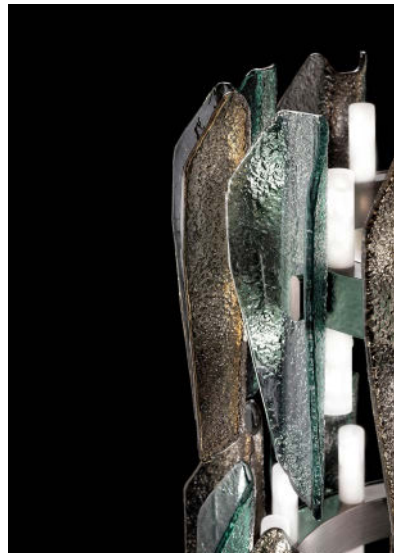

PUNK

II P L

PLUGLIGHTING.COM
INFO@PLUGLIGHTING.COM

5665 MELROSE AVENUE
STE 108 LOS ANGELES 90038

P. 323 467 5635
F. 323 467 5634