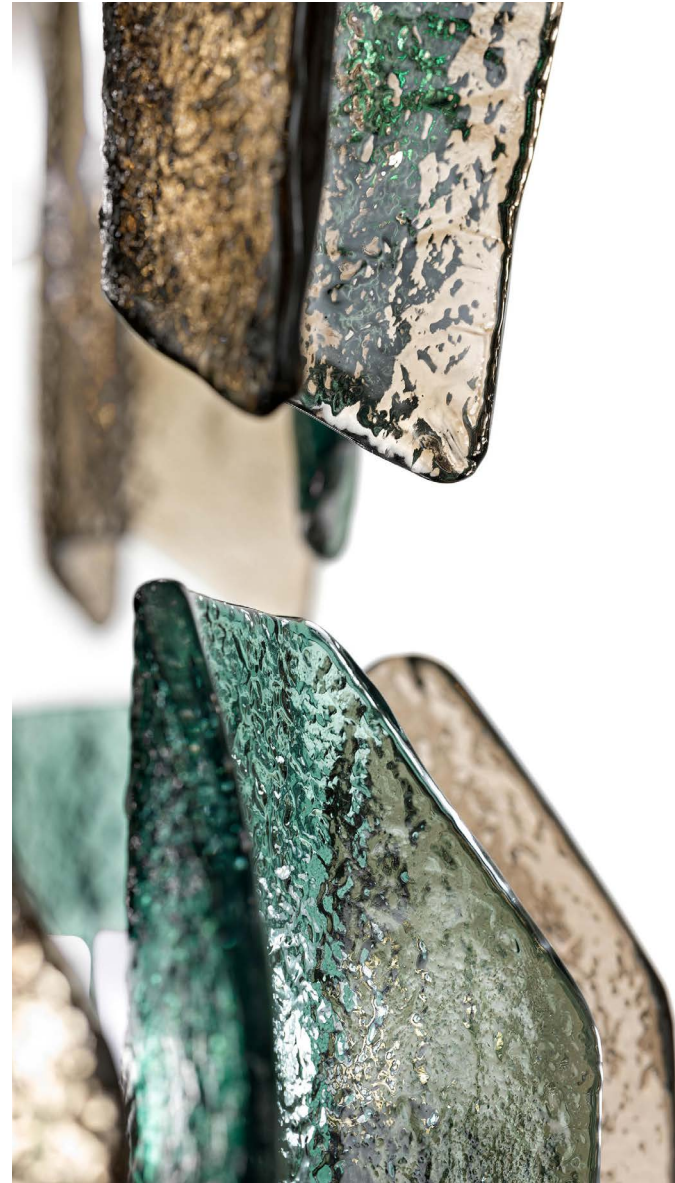

PUNK

II PL

PLUGLIGHTING.COM
INFO@PLUGLIGHTING.COM

5665 MELROSE AVENUE
STE 108 LOS ANGELES 90038

P. 323 467 5635
F. 323 467 5634