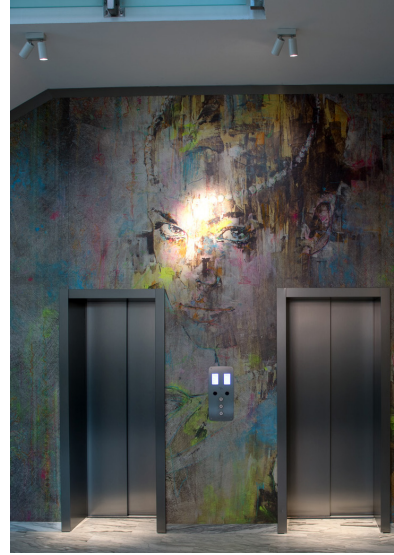

DOT P

IIPL

PLUGLIGHTING.COM
INFO@PLUGLIGHTING.COM

5665 MELROSE AVENUE
STE 108 LOS ANGELES 90038

P. 323 467 5635
F. 323 467 5634