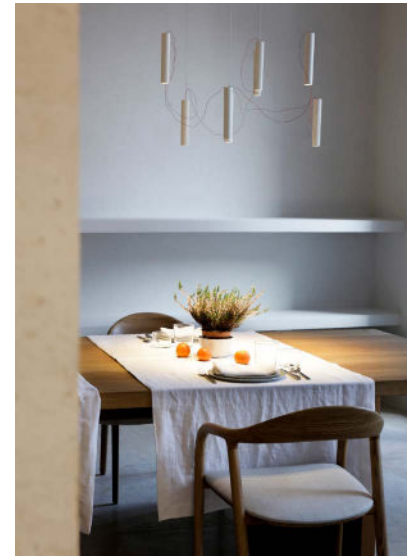

SIMBIOSI

II P L

PLUGLIGHTING.COM
INFO@PLUGLIGHTING.COM

5665 MELROSE AVENUE
STE 108 LOS ANGELES 90038

P. 323 467 5635
F. 323 467 5634