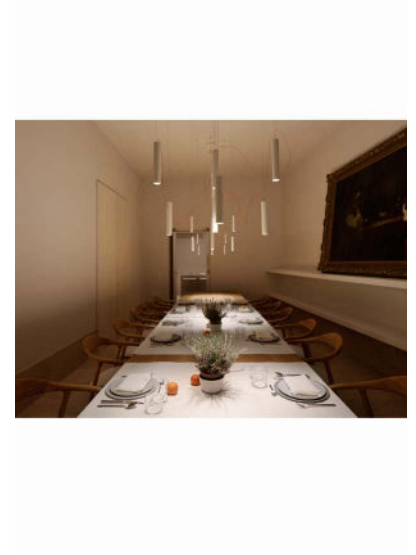

SIMBIOSI

II PL

PLUGLIGHTING.COM
INFO@PLUGLIGHTING.COM

5665 MELROSE AVENUE
STE 108 LOS ANGELES 90038

P. 323 467 5635
F. 323 467 5634